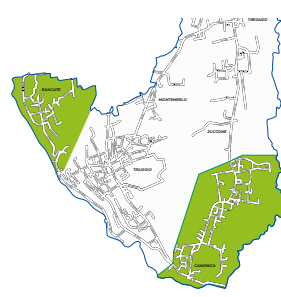

Martedì

- Sacco blu^{RFID} (secco indifferenziato)
- Vetro
- Umido
- Sacco arancione (tessili sanitari)

Venerdì

- Sacco giallo (imballaggi in plastica e lattine)
- Carta e cartone
- Umido

Ricorda di esporre i rifiuti dopo le 19.00 del giorno prima ed entro le 6.00 del giorno di raccolta.

Vie/viali/vicoli/piazze

Appiani A.
Battisti C.
Biffi S.
Boffalora (via)
Boretti
Brovada
Buonarroti M.
Cardinal Ferrari
Casati G.
Casc. Boffalora
Casc. Boscaccio
Casc. Chiesuola
Casc. Gratirola

Casc. Maestra
Casc. Orsola
Casc. Pasteur
Casc. San Gaetano
Casc. Stallaccio
Casc. Variana
Casc. Zuccone
Castelletto del
Cava della
Ciliegi dei
Conte Taverna P.
Crocetta della
Da Vinci L.

Don Pozzi G.
Don Sturzo L.
Emanuele Filiberto
Giotto di Bondone
Giovanni XXIII
Grigne delle
Immacolata (da ang. Buonarroti a
ang. Don Sturzo)
Lazzati
Matteotti G.
Monte Barro
Monte Bianco
Monte Cervino

Monte Faito
Monte Rosa
Pasubio
Piave
Resegone
Ronchi dei
Sassu A.
Stelvio
Stradetta
Susani
Turati F.
Valletta
Vismara G.

Zona C