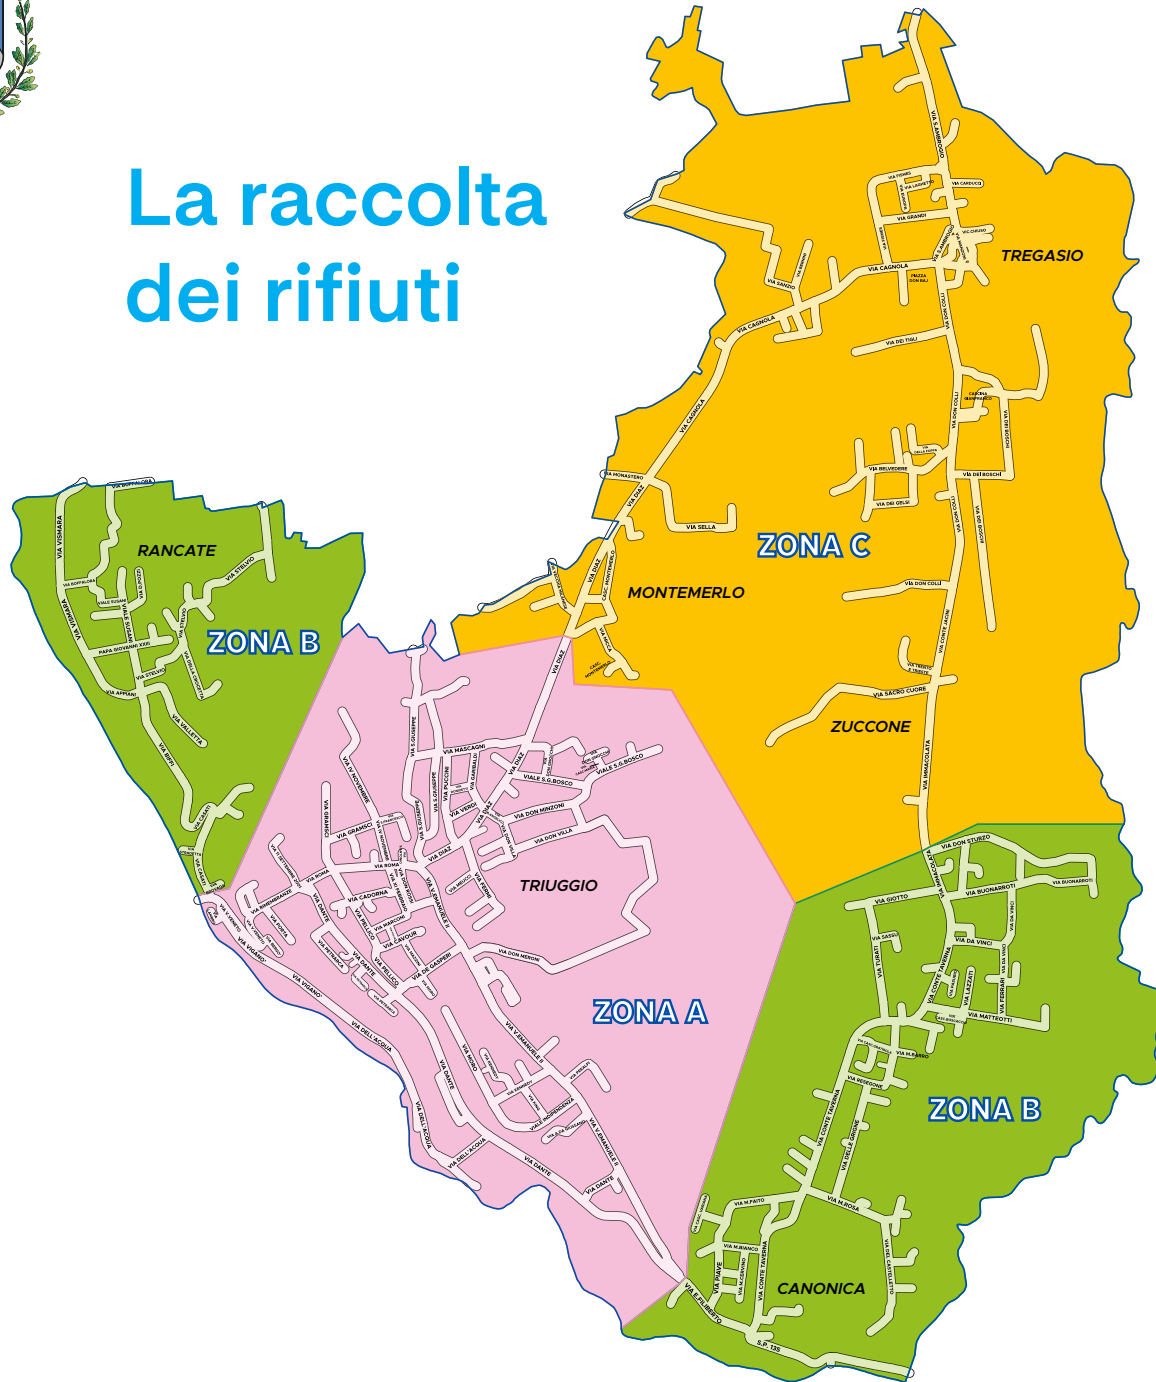

La raccolta dei rifiuti

Piattaforma Ecologica
Via San Carlo 28
Albate

Da Ottobre a Marzo

	Mattino	Pomeriggio	Tipo di utenze
Lunedì	chiuso	chiuso	-
Martedì	09.00 - 12.30	13.30-17.00	domestiche
Mercoledì	chiuso	13.30-17.00	non domestiche
Giovedì	09.00 - 12.30	13.30-17.00	domestiche
Venerdì	09.00 - 12.30	13.30-17.00	non domestiche
Sabato*	09.00 - 12.30	13.30-17.00	domestiche
Domenica*	09.00 - 12.00	chiuso	domestiche